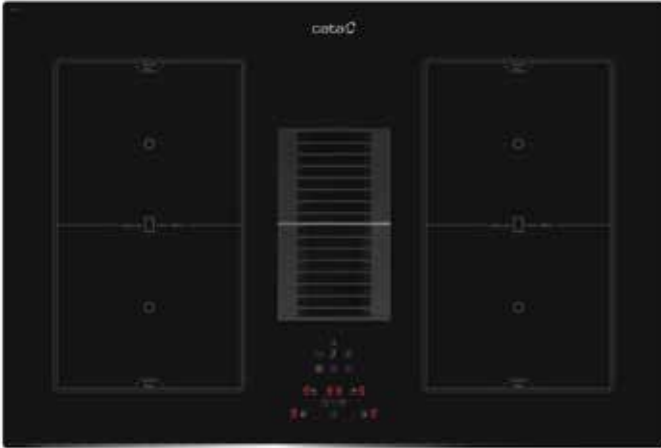

SAAREKEMALLI

LIESITUULETIN/INDUKTIOTASO AS750 FLEX2