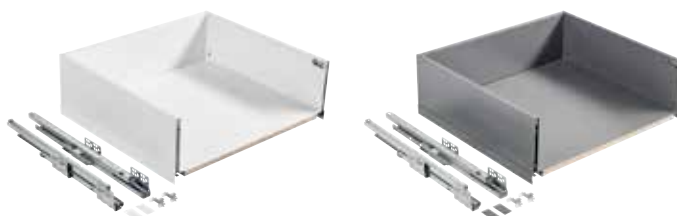

TEN2 KORKEA K. 180, S. 500 MM VALKOINEN, ANTRASIIITI

Levydet mm 300, 400, 500, 600, 700, 800, 900, 1000, 1200