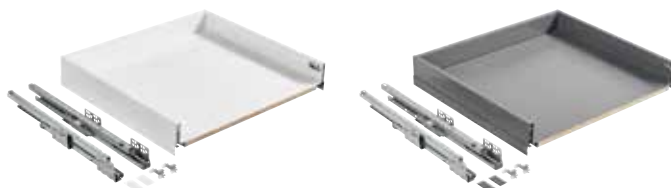

KEITTIÖKAAPISTOJEN RUNGOT

ALAKAAPIN LAATIKKOVAIHTOEHDOT

TEN2 MATALA K. 90, S. 500 MM VALKOINEN, ANTRASIIITI

Levydet mm 300, 400, 500, 600, 700, 800, 900, 1000, 1200